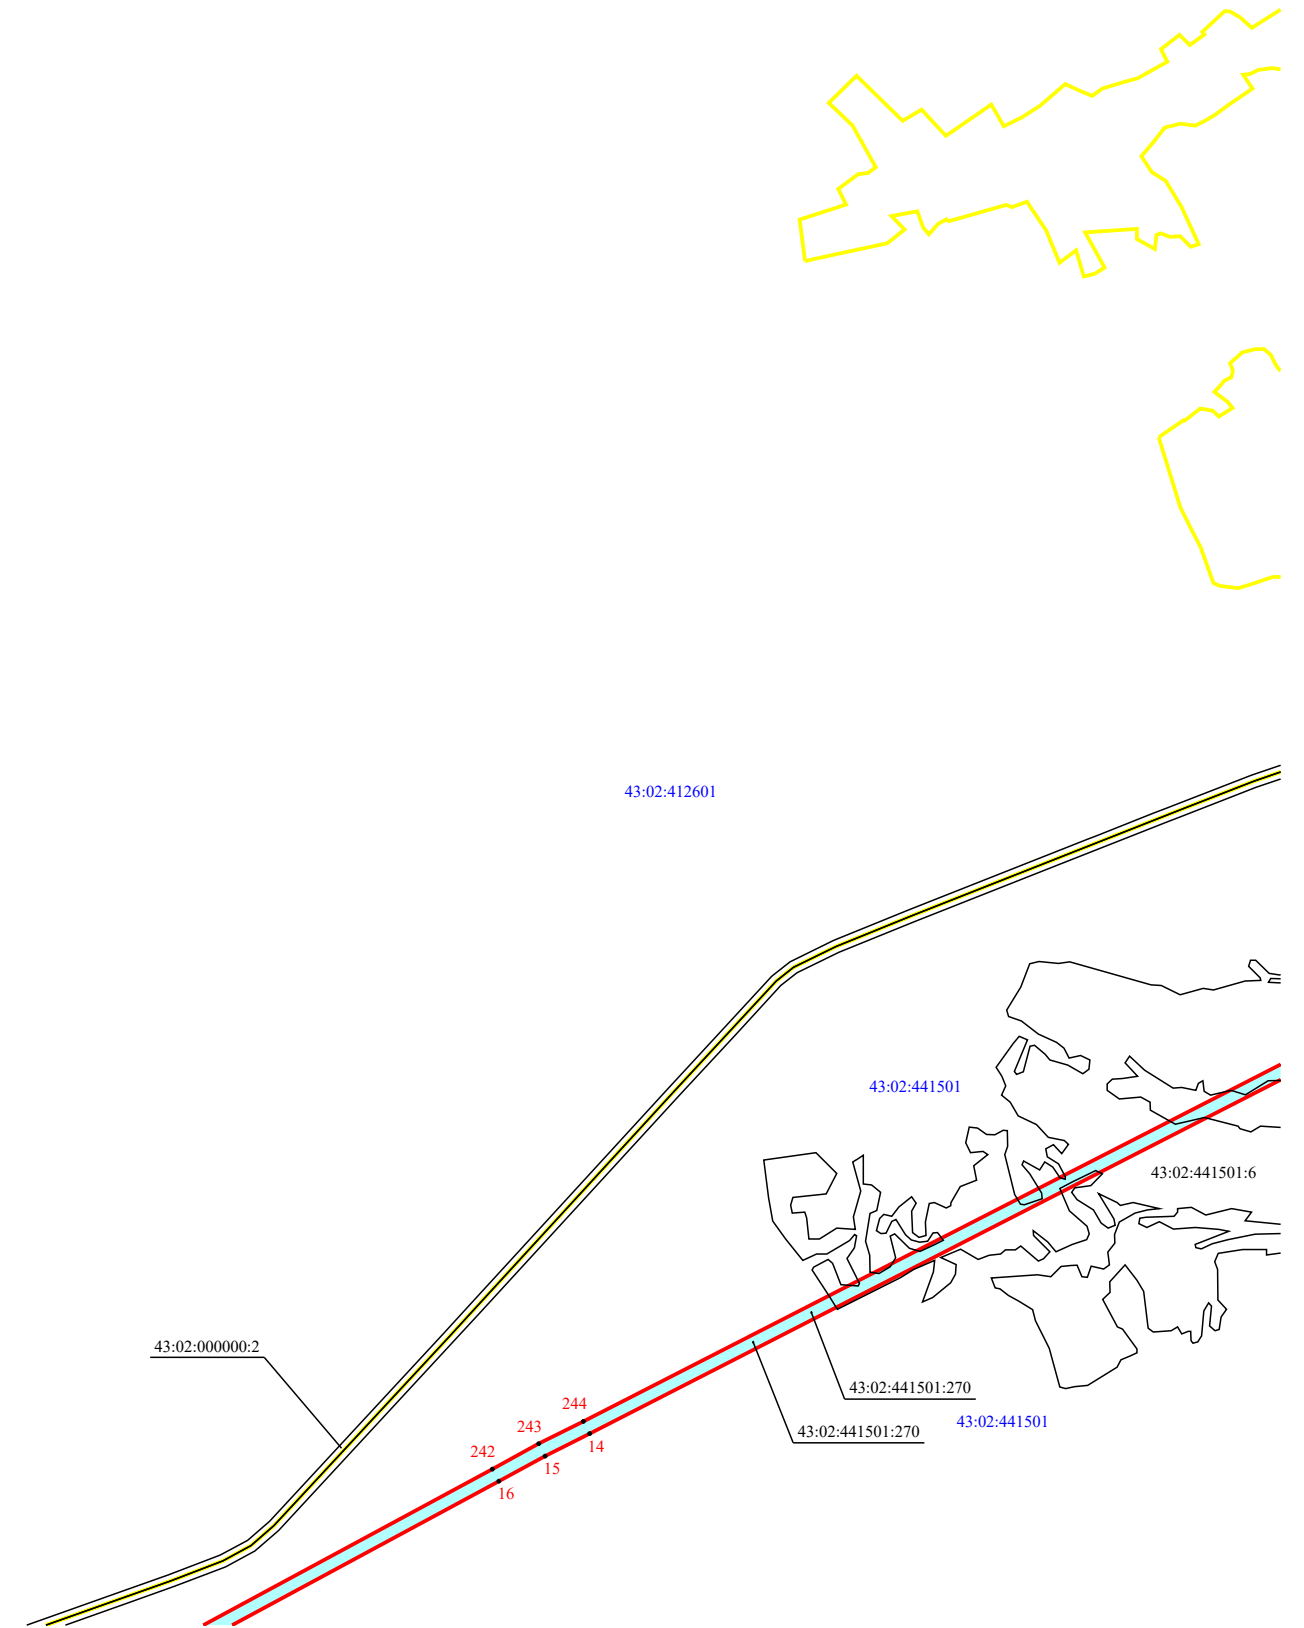

Схема публичного сервитута - ВЛ-110 кВ Омутнинск - Афанасьеве с отп. на Залазну  
План границ объекта

Схема публичного сервитута - ВЛ-110 кВ Омутнинск - Афанасьеве с отп. на Залазну

План границ объекта

G1

Масштаб 1:25 000

Схема публичного сервитута - ВЛ-110 кВ Омутнинск - Афанасьевое с отп. на Залазну

План границ объекта

F1

Масштаб 1:25 000

Схема публичного сервитута - ВЛ-110 кВ Омутнинск - Афанасьево с отп. на Залазну

План границ объекта

F2

Схема публичного сервитута - ВЛ-110 кВ Омутнинск - Афанасьево с отп. на Залазну

План границ объекта

E2

Схема публичного сервитута - ВЛ-110 кВ Омутнинск - Афанасьево с отп. на Залазну

План границ объекта

D2