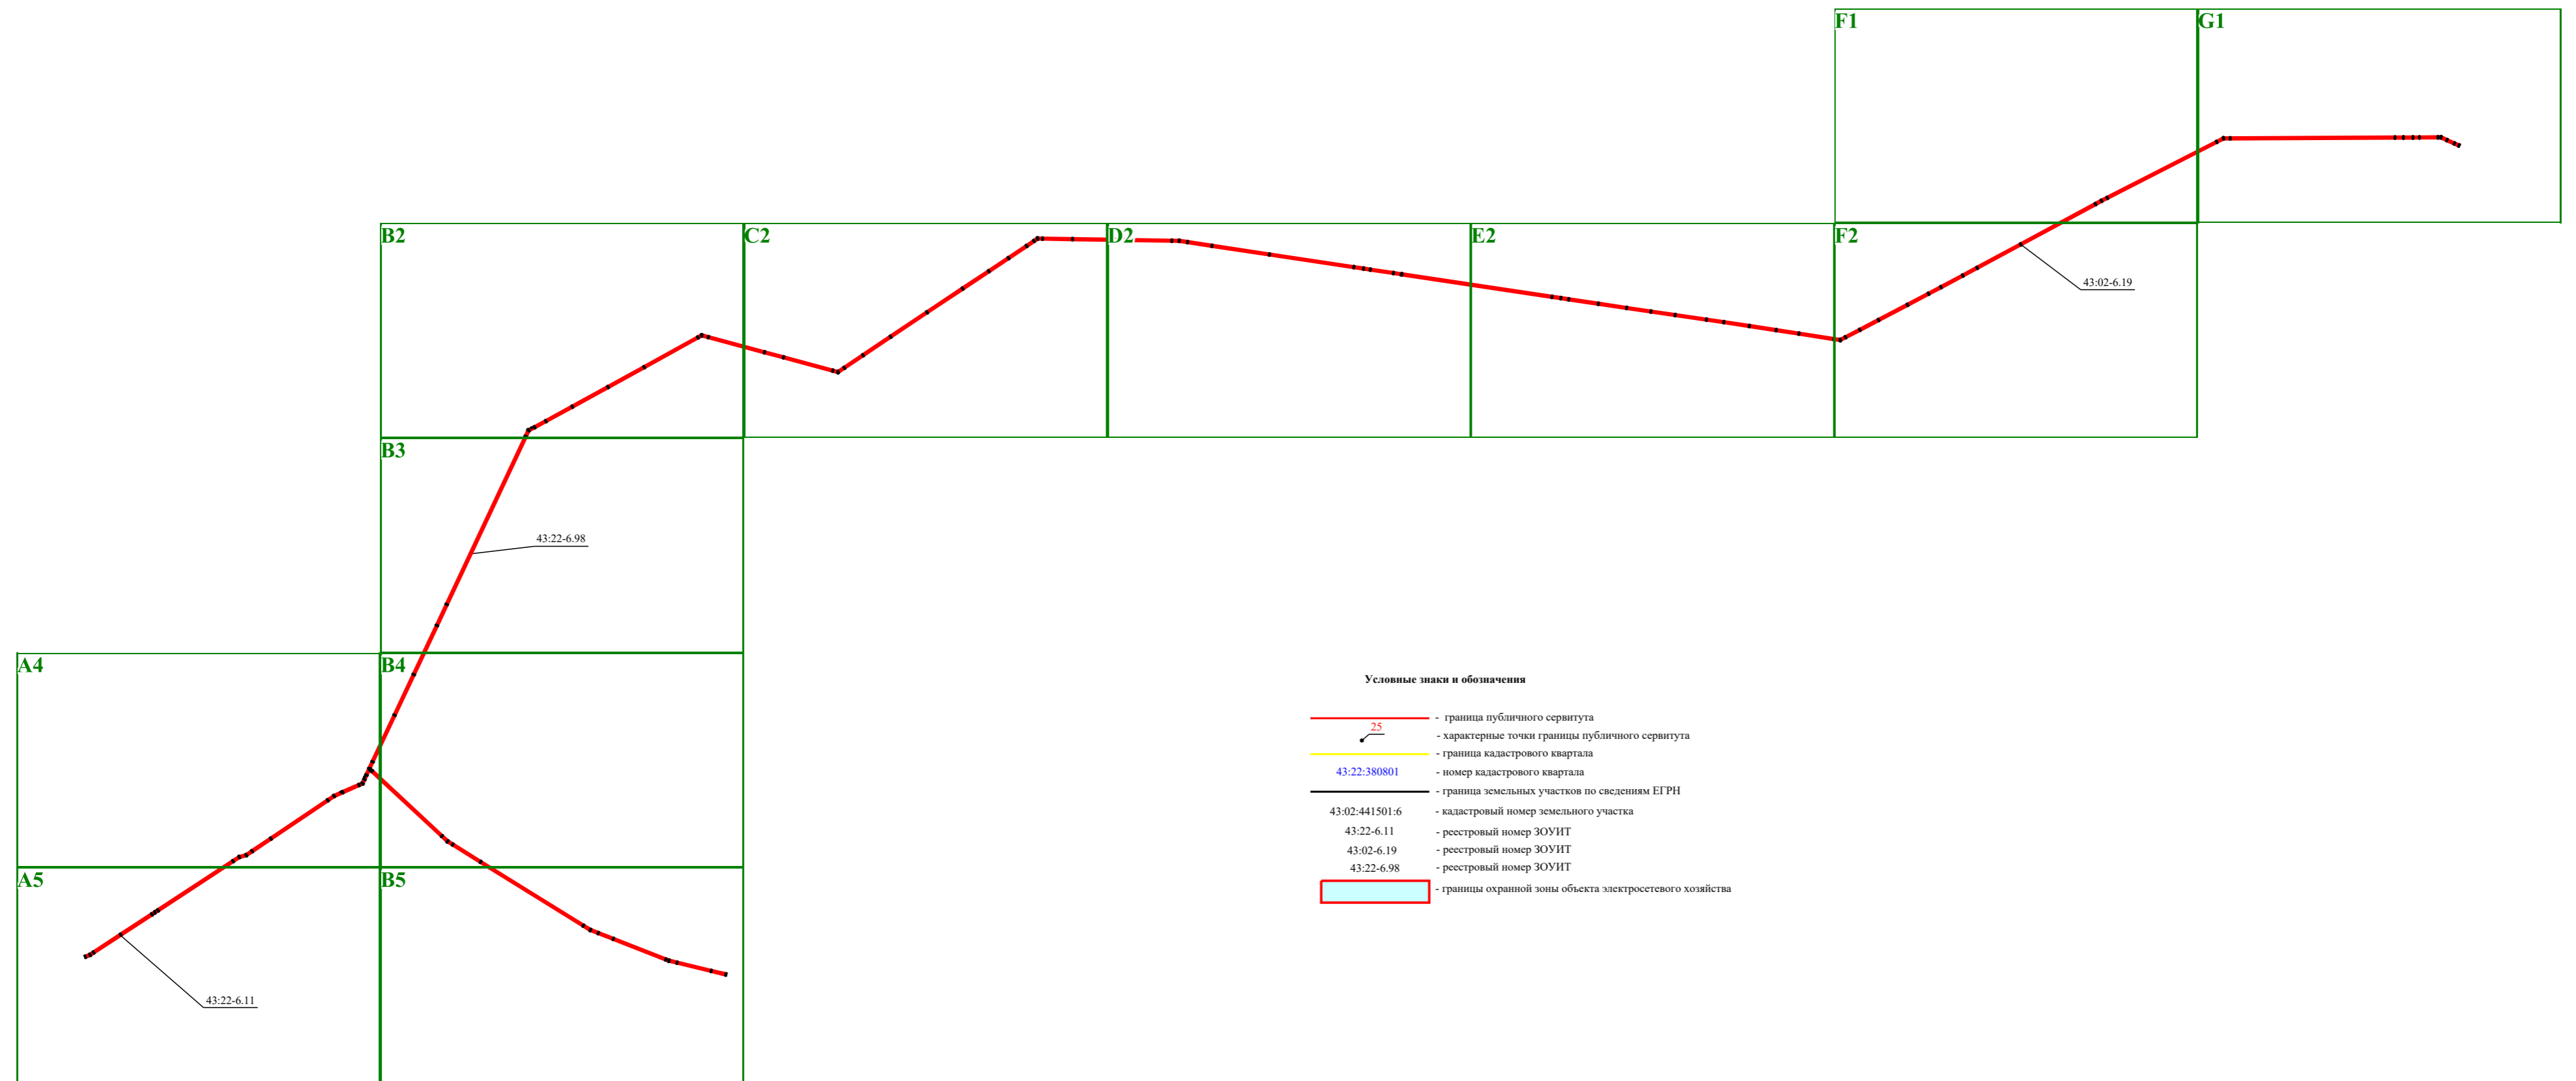

Схема публичного сервитута - ВЛ-110 кВ Омутнинск - Афанасьеве с отп. на Залазну  
План границ объекта

Схема публичного сервитута - ВЛ-110 кВ Омутнинск - Афанасьеве с отп. на Залазну

План границ объекта

G1

Масштаб 1:25 000

Схема публичного сервитута - ВЛ-110 кВ Омутнинск - Афанасьевое с отп. на Залазну

План границ объекта

F1

Масштаб 1:25 000

Схема публичного сервитута - ВЛ-110 кВ Омутнинск - Афанасьево с отп. на Залазну

План границ объекта

F2

Схема публичного сервитута - ВЛ-110 кВ Омутнинск - Афанасьево с отп. на Залазну

План границ объекта

E2

Схема публичного сервитута - ВЛ-110 кВ Омутнинск - Афанасьево с отп. на Залазну

План границ объекта

D2