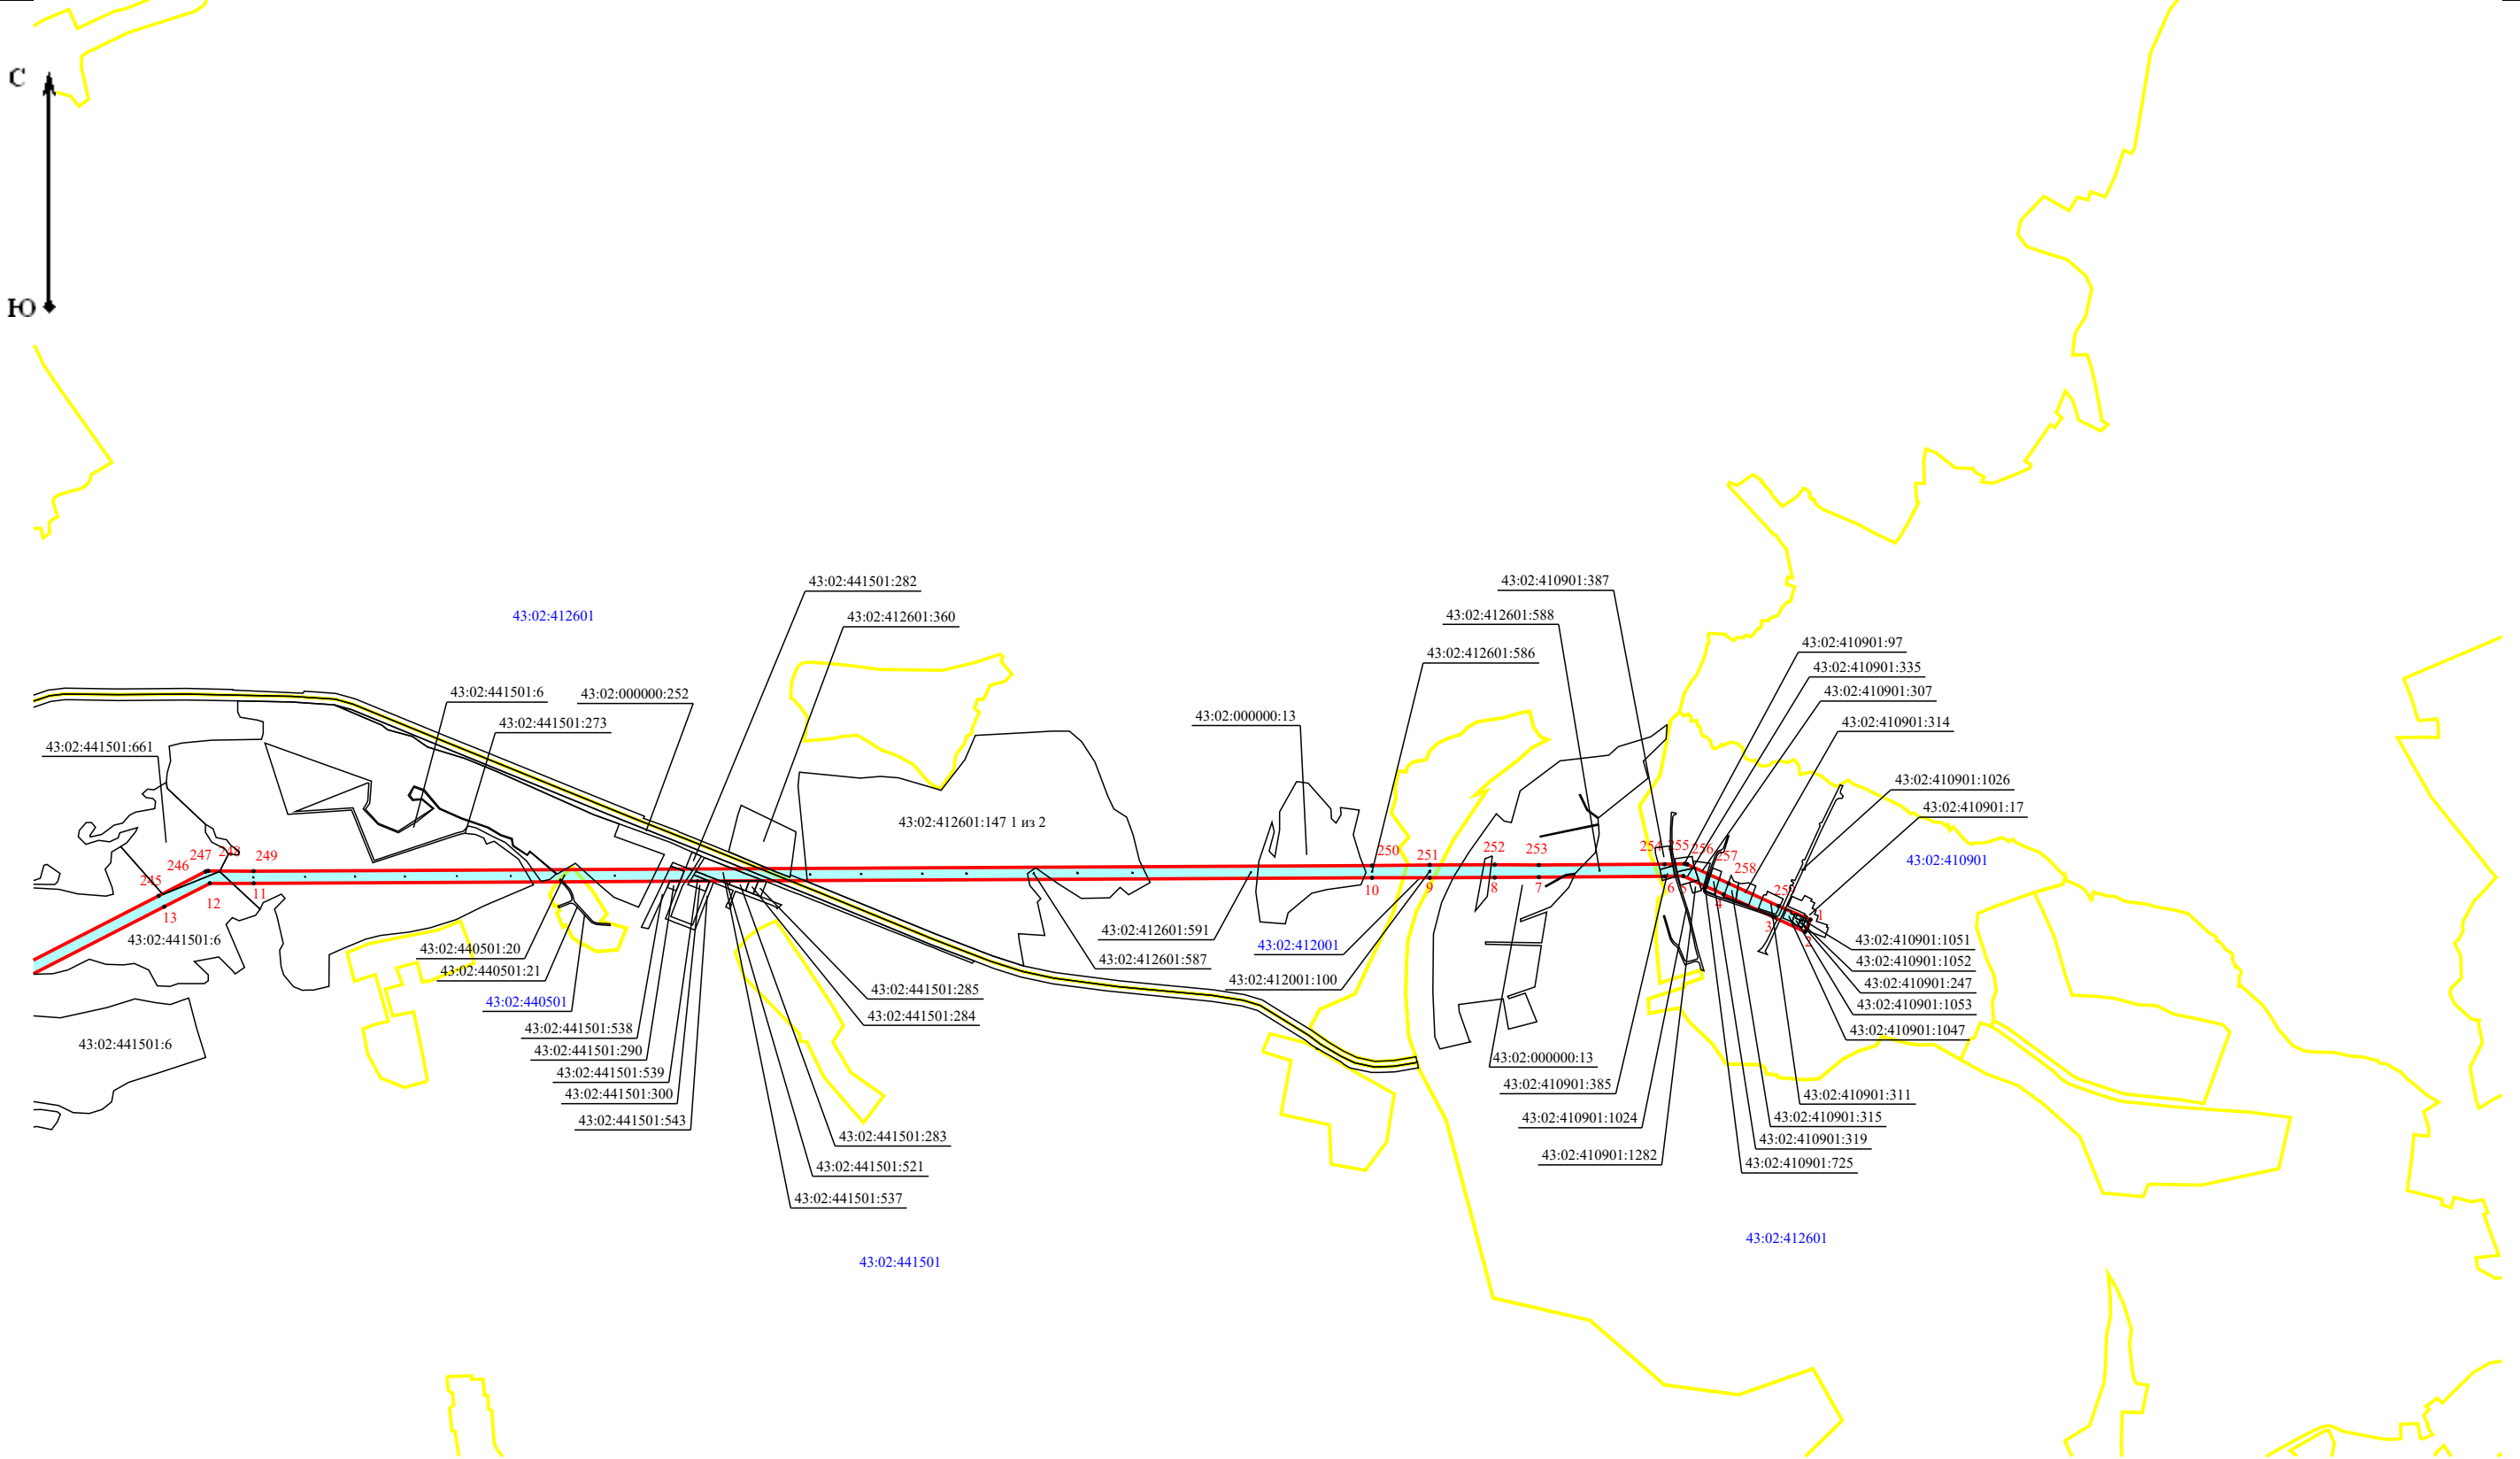

Схема публичного сервитута - ВЛ-110 кВ Омутнинск - Афанасьеве с отп. на Залазну  
План границ объекта

Схема публичного сервитута - ВЛ-110 кВ Омутнинск - Афанасьеве с отп. на Залазну

План границ объекта

G1

Масштаб 1:25 000

Схема публичного сервитута - ВЛ-110 кВ Омутнинск - Афанасьевое с отп. на Залазну

План границ объекта

F1

Масштаб 1:25 000

Схема публичного сервитута - ВЛ-110 кВ Омутнинск - Афанасьево с отп. на Залазну

План границ объекта

F2

Схема публичного сервитута - ВЛ-110 кВ Омутнинск - Афанасьево с отп. на Залазну

План границ объекта

E2

Схема публичного сервитута - ВЛ-110 кВ Омутнинск - Афанасьево с отп. на Залазну

План границ объекта

D2