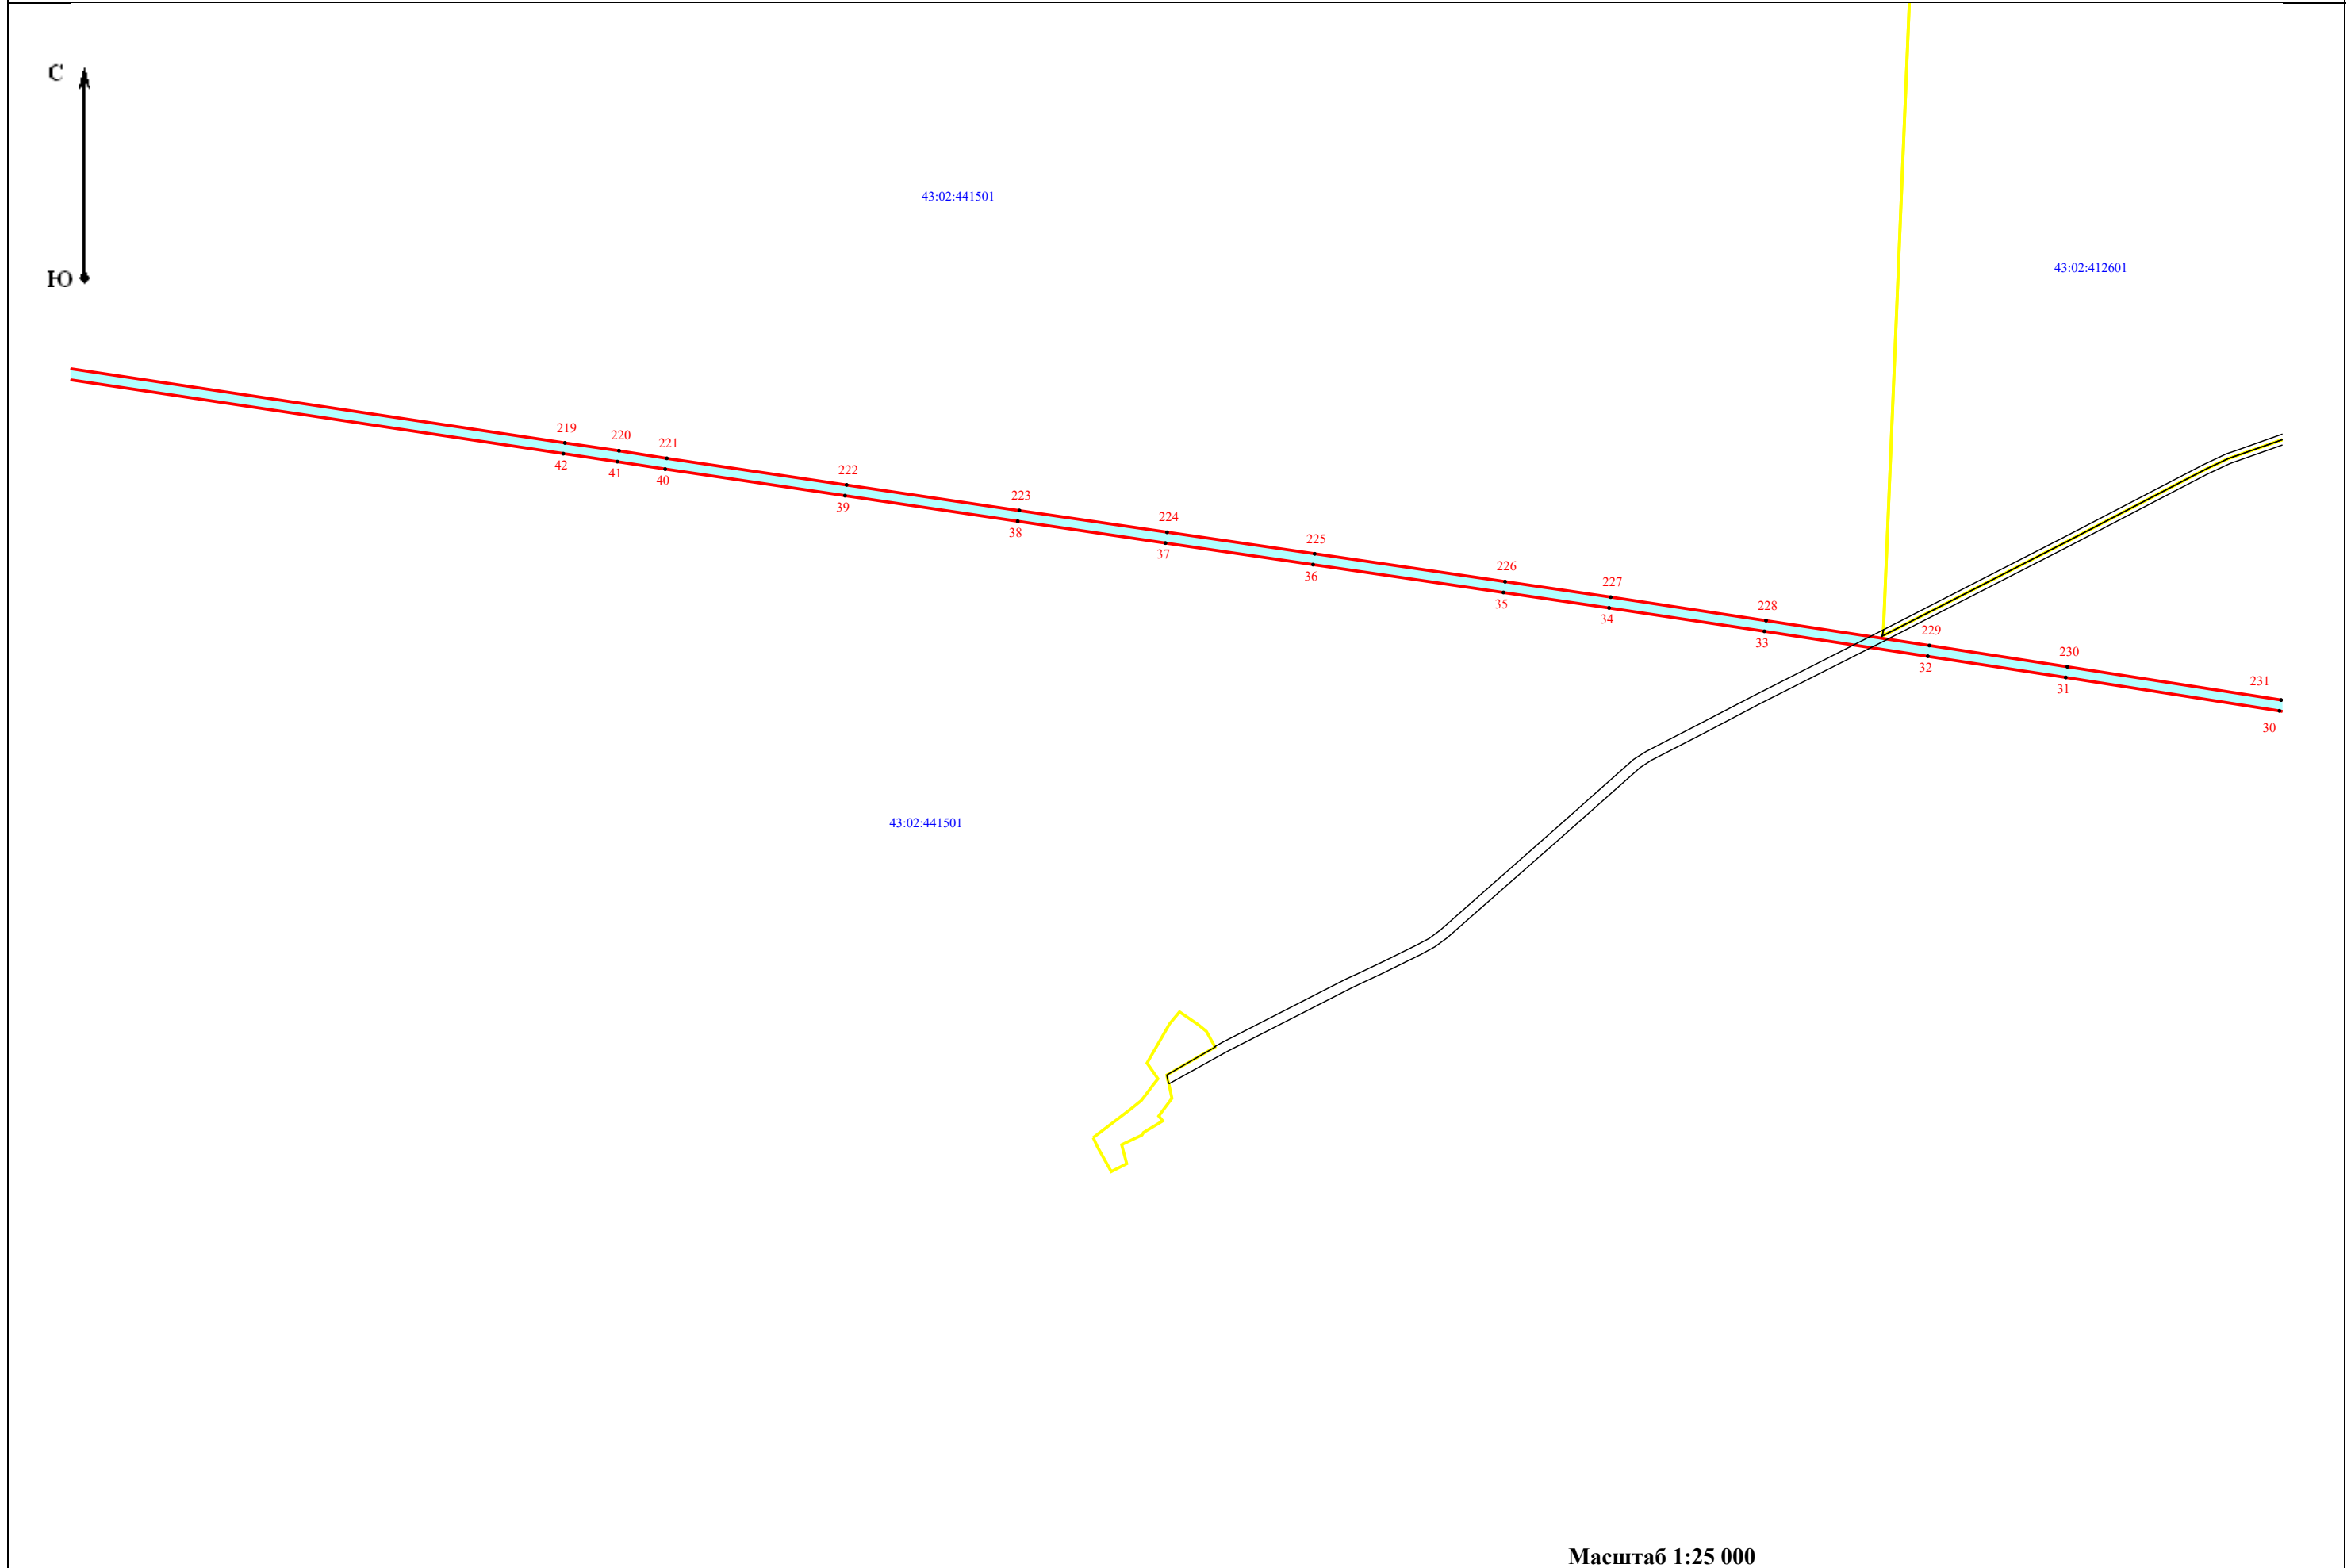

Схема публичного сервитута - ВЛ-110 кВ Омутнинск - Афанасьеве с отп. на Залазну  
План границ объекта

Схема публичного сервитута - ВЛ-110 кВ Омутнинск - Афанасьеве с отп. на Залазну

План границ объекта

G1

Масштаб 1:25 000

Схема публичного сервитута - ВЛ-110 кВ Омутнинск - Афанасьевое с отп. на Залазну

План границ объекта

F1

Масштаб 1:25 000

Схема публичного сервитута - ВЛ-110 кВ Омутнинск - Афанасьево с отп. на Залазну

План границ объекта

F2

Схема публичного сервитута - ВЛ-110 кВ Омутнинск - Афанасьево с отп. на Залазну

План границ объекта

E2

Схема публичного сервитута - ВЛ-110 кВ Омутнинск - Афанасьево с отп. на Залазну

План границ объекта

D2